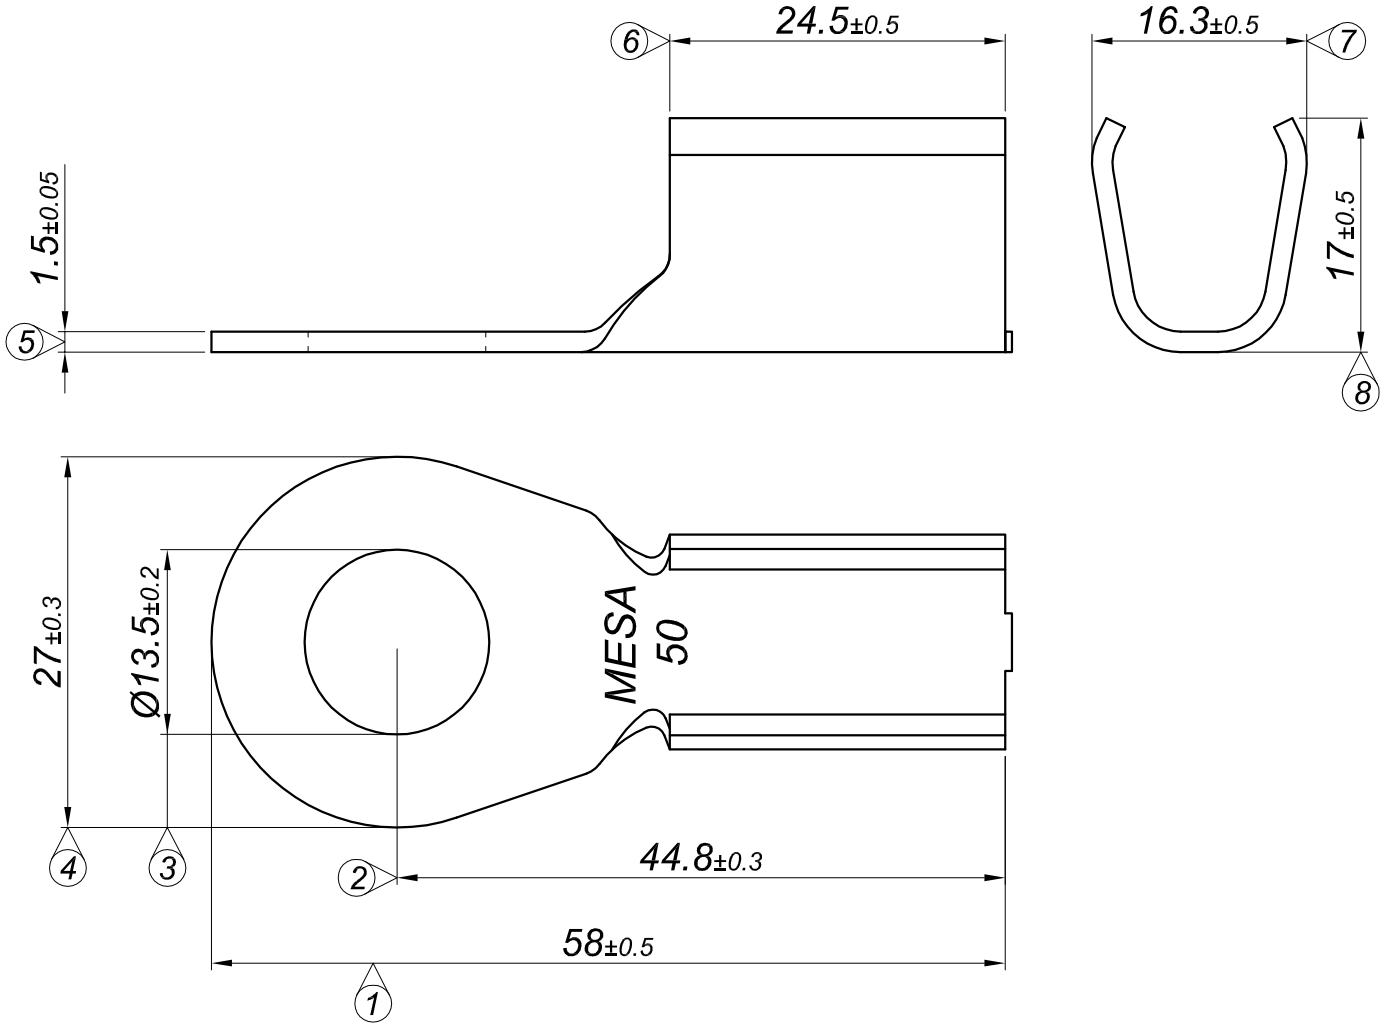

PARÇA KODU PART CODE	PARÇA ADI PART NAME	s ÖLÇÜSÜ (KALINLIK) s MEASURE (THICKNESS)	Malzeme Material	Kaplama / Coating		
				SN	AG	Ni
TBA 2911 DB	50 NO BAKIR Ø13.5 =DB=	-----	Cu-ETP Bakır / Copper	-	-	-
TBA 2911 DBK	50 NO BAKIR Ø13.5 =DBK=	-----	Cu-ETP Bakır / Copper	+	-	-
TBA 2911 DBG	50 NO BAKIR Ø13.5 =DBG=	-----	Cu-ETP Bakır / Copper	-	+	-

Kablo Kesiti
Wire Section : 35 -50 mm²

Resmin Üzerinden Ölçü Almayınız
Don't use the drawing for measuring purpose

Tarih / Date	17.12.2013	İmza /Signature	Ölçek / Scale		
Çizen / Desing	M.Yağcı		2 / 1	01	27.1 ölçüsü, 15.8 ayak genişliği ve Ø13 olan delik çapı Ø13.5, 27 ve 16.3 olarak değiştirilerek kalıp yenilendi.
Onay / Approval	S.Gölcük			No	Değişiklik / Revision
					Tarih/Date

Parça Adı:
Part Name 50 NO BAKIR Ø13.5

Parça Kodu:
Part Code TBA 2911